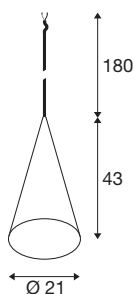

## MAGICO 20

lampa wisząca, E27, długość lampy wiszącej 180cm, 1x max. 10W, czarny matowy

Lampy wiszące MAGICO to eleganckie lampy w kształcie stożka, dostępne w trzech rozmiarach i trzech wariantach kolorystycznych. W matowej czerni, matowej bieli lub w połączeniu czerni z złotem oferują szeroki zakres możliwości aranżacyjnych. Dzięki otwartemu końcowi kabla i odpowiedniemu adapterowi można je również zintegrować z systemem szynowym.

## DANE TECHNICZNE

Nr artykułu	1008500
Oprawa	E27
Źródło światła	LED E27
Liczba opraw	1
Dołączony iluminator	Nie
Kod IP	IP20
Klasa odporności na uderzenia	IK 02
Odporność na uderzenia	0.2 Joule
Montaż	Wersja do wbudowania
Szczegóły dotyczące montażu	Wersja sufitowa, Wersja sufitowa z akcesoriami, Szyna nasufitowa
Pierwotne napięcie znamionowe	220-240V ~50/60Hz
Klasy ochrony	II
Wydajność	10 W
Temperatura otoczenia	-20 °C
Temperatura otoczenia	45 °C
Kolor	czarny matowy
Wysokość	43 cm
średnica	21 cm
Długość zwisu	180 cm
Waga netto	0.8 kg
Waga brutto	1.41 kg