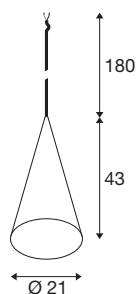

## MAGICO 20

luminaria suspendida, E27, longitud de suspensión de 180 cm, 1x máx. 10 W, blanco mate

Las luminarias suspendidas MAGICO son elegantes luminarias de forma cónica disponibles en tres tamaños y tres variantes de color. En negro mate, blanco mate o una combinación de negro y dorado, ofrecen una amplia gama de opciones de diseño. Con su extremo de cable abierto y un adaptador adecuado, también pueden integrarse en un sistema de carriles.

### Datos técnicos

Art. N.º	1008501
Casquillo	E27
Bombilla	LED E27
Número de casquillos	1
Bombilla(s) incluida(s)	No
Código IP	IP20
Clase de resistencia al impacto	IK 02
Resistencia al impacto	0.2 Joule
Montaje	Empotrado
Detalles de montaje	Techo, Techo con accesorio, Carril techo
Voltaje nominal primario	220-240V ~50/60Hz
Clase de protección	II
Potencia	10 W
Temperatura ambiente mínima	-20 °C
Temperatura ambiente máxima	45 °C
Color	blanco mate
Altura	43 cm
Diámetro	21 cm
Longitud de suspensión	180 cm
Peso neto	0.8 kg
Peso bruto	1.41 kg