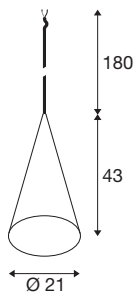

MAGICO 20

lampa wisząca, E27, długość lampy wiszącej 180 cm, 1x maks. 10 W, biały matowy

Lampy wiszące MAGICO to eleganckie, stożkowe lampy dostępne w trzech rozmiarach i trzech wariantach kolorystycznych. W matowej czerni, matowej bieli lub w połączeniu czerni z złotem oferują one różnorodne możliwości aranżacji. Dzięki otwartemu zakończeniu kabla i odpowiedniemu adapterowi można je również zintegrować z systemem szynowym.

DANE TECHNICZNE

Nr artykułu	1008501
Oprawa	E27
Źródło światła	LED E27
Liczba opraw	1
Dołączony iluminator	Nie
Kod IP	IP20
Klasa odporności na uderzenia	IK 02
Odporność na uderzenia	0.2 Joule
Montaż	Wersja do wbudowania
Szczegóły dotyczące montażu	Wersja sufitowa, Wersja sufitowa z akcesoriami, Szyna nasufitowa
Pierwotne napięcie znamionowe	220-240V ~50/60Hz
Klasy ochrony	II
Wydajność	10 W
Temperatura otoczenia	-20 °C
Temperatura otoczenia	45 °C
Kolor	matowy biały
Wysokość	43 cm
średnica	21 cm
Długość zwisu	180 cm
Waga netto	0.8 kg
Waga brutto	1.41 kg