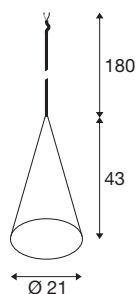

MAGICO 20

luminaria suspendida, E27, longitud de suspensión de 180 cm, 1x máx. 10 W, negro mate/dorado

Las luminarias suspendidas MAGICO son elegantes luminarias de forma cónica disponibles en tres tamaños y tres variantes de color. En negro mate, blanco mate o una combinación de negro y dorado, ofrecen una amplia gama de opciones de diseño. Con su extremo de cable abierto y un adaptador adecuado, también pueden integrarse en un sistema de carriles.

Datos técnicos

Art. N.º	1008502
Casquillo	E27
Bombilla	LED E27
Número de casquillos	1
Bombilla(s) incluida(s)	No
Código IP	IP20
Clase de resistencia al impacto	IK 02
Resistencia al impacto	0.2 Joule
Montaje	Empotrado
Detalles de montaje	Techo, Techo con accesorio, Carril techo
Voltaje nominal primario	220-240V ~50/60Hz
Clase de protección	II
Potencia	10 W
Temperatura ambiente mínima	-20 °C
Temperatura ambiente máxima	45 °C
Color	negro mate/oro
Altura	43 cm
Diámetro	21 cm
Longitud de suspensión	180 cm
Peso neto	0.8 kg
Peso bruto	1.41 kg