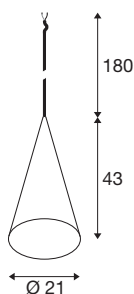

MAGICO 20

lampa wisząca, E27, długość lampy wiszącej 180 cm, 1x maks. 10 W, czarny matowy / złoty

Lampy wiszące MAGICO to eleganckie, stożkowe lampy dostępne w trzech rozmiarach i trzech wariantach kolorystycznych. W matowej czerni, matowej bieli lub w połączeniu czerni z złotem oferują one różnorodne możliwości aranżacyjne. Dzięki otwartemu końcowi kabla i odpowiedniemu adapterowi można je również zintegrować z systemem szynowym.

DANE TECHNICZNE

Nr artykułu	1008502
Oprawa	E27
Źródło światła	LED E27
Liczba opraw	1
Dołączony iluminator	Nie
Kod IP	IP20
Klasa odporności na uderzenia	IK 02
Odporność na uderzenia	0.2 Joule
Montaż	Wersja do wbudowania
Szczegóły dotyczące montażu	Wersja sufitowa, Wersja sufitowa z akcesoriami, Szyna nasufitowa
Pierwotne napięcie znamionowe	220-240V ~50/60Hz
Klasy ochrony	II
Wydajność	10 W
Temperatura otoczenia	-20 °C
Temperatura otoczenia	45 °C
Kolor	matowy czarny/złoty
Wysokość	43 cm
średnica	21 cm
Długość zwisu	180 cm
Waga netto	0.8 kg
Waga brutto	1.41 kg