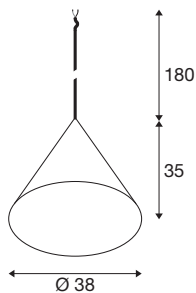

MAGICO 38

luminaria suspendida, E27, longitud de suspensión de 180 cm, 1x máx. 10 W, negro mate

Las luminarias suspendidas MAGICO son elegantes luminarias de forma cónica disponibles en tres tamaños y tres variantes de color. En negro mate, blanco mate o una combinación de negro y dorado, ofrecen una amplia gama de opciones de diseño. Con su extremo de cable abierto y un adaptador adecuado, también pueden integrarse en un sistema de carriles.

Datos técnicos

Art. N.º	1008503
Casquillo	E27
Bombilla	LED E27
Número de casquillos	1
Bombilla(s) incluida(s)	No
Código IP	IP20
Clase de resistencia al impacto	IK 02
Resistencia al impacto	0.2 Joule
Montaje	Empotrado
Detalles de montaje	Techo, Techo con accesorio, Carril techo
Voltaje nominal primario	220-240V ~50/60Hz
Clase de protección	II
Potencia	10 W
Temperatura ambiente mínima	-20 °C
Temperatura ambiente máxima	45 °C
Color	negro mate
Altura	35 cm
Diámetro	38 cm
Longitud de suspensión	180 cm
Peso neto	1.7 kg
Peso bruto	2.52 kg