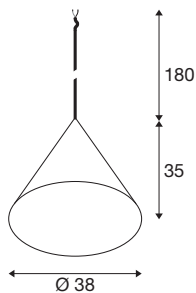

MAGICO 38

lampa wisząca, E27, długość lampy wiszącej 180 cm, 1x maks. 10 W, czarny matowy

Lampy wiszące MAGICO to eleganckie, stożkowe lampy dostępne w trzech rozmiarach i trzech wariantach kolorystycznych. W matowej czerni, matowej bieli lub w połączeniu czerni z złotem oferują szerokie możliwości aranżacyjne. Dzięki otwartemu zakończeniu kabla i odpowiedniemu adapterowi mogą być również zintegrowane z systemem szynowym.

DANE TECHNICZNE

Nr artykułu	1008503
Oprawa	E27
Źródło światła	LED E27
Liczba opraw	1
Dołączony iluminator	Nie
Kod IP	IP20
Klasa odporności na uderzenia	IK 02
Odporność na uderzenia	0.2 Joule
Montaż	Wersja do wbudowania
Szczegóły dotyczące montażu	Wersja sufitowa, Wersja sufitowa z akcesoriami, Szyna nasufitowa
Pierwotne napięcie znamionowe	220-240V ~50/60Hz
Klasy ochrony	II
Wydajność	10 W
Temperatura otoczenia	-20 °C
Temperatura otoczenia	45 °C
Kolor	czarny matowy
Wysokość	35 cm
średnica	38 cm
Długość zwisu	180 cm
Waga netto	1.7 kg
Waga brutto	2.52 kg