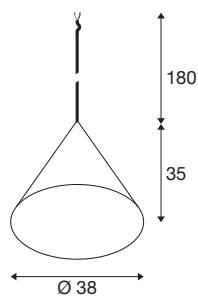

## MAGICO 38

Pendelleuchte, E27, Pendellänge 180cm, 1x max. 10W, matt weiß

Die MAGICO Pendelleuchten sind elegante, konusförmige Leuchten, die in drei Größen und je drei Farbvarianten erhältlich sind. In Matt Schwarz, Matt Weiß oder einer Kombination aus Schwarz und Gold bieten sie vielfältige Gestaltungsmöglichkeiten. Mit ihrem offenen Kabelende und einem passenden Adapter lassen sie sich auch in ein Schienensystem integrieren.

## TECHNISCHE DATEN

Art. Nr.	1008504
Fassung	E27
Leuchtmittel	LED E27
Anzahl Fassungen	1
Leuchtmittel inklusive	Nein
IP Code	IP20
Schlagfestigkeitsklasse	IK 02
Schlagfestigkeit	0.2 Joule
Montage	Einbau
Montagedetails	Decke, Decke mit Zubehör, Schiene Decke
Primäre Nennspannung	220-240V ~50/60Hz
Schutzklasse	II
Wattage	10 W
minimale Umgebungstemperatur	-20 °C
maximale Umgebungstemperatur	45 °C
Farbe	matt weiss
Höhe	35 cm
Durchmesser	38 cm
Pendellänge	180 cm
Nettogewicht	1.7 kg
Bruttogewicht	2.52 kg