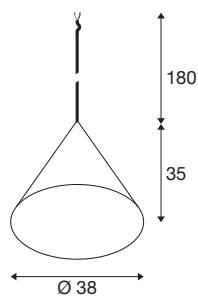

MAGICO 38

luminaria suspendida, E27, longitud de suspensión de 180 cm, 1x máx. 10 W, blanco mate

Las luminarias suspendidas MAGICO son elegantes luminarias de forma cónica disponibles en tres tamaños y tres variantes de color. En negro mate, blanco mate o una combinación de negro y dorado, ofrecen una amplia gama de opciones de diseño. Con su extremo de cable abierto y un adaptador adecuado, también pueden integrarse en un sistema de carriles.

Datos técnicos

Art. N.º	1008504
Casquillo	E27
Bombilla	LED E27
Número de casquillos	1
Bombilla(s) incluida(s)	No
Código IP	IP20
Clase de resistencia al impacto	IK 02
Resistencia al impacto	0.2 Joule
Montaje	Empotrado
Detalles de montaje	Techo, Techo con accesorio, Carril techo
Voltaje nominal primario	220-240V ~50/60Hz
Clase de protección	II
Potencia	10 W
Temperatura ambiente mínima	-20 °C
Temperatura ambiente máxima	45 °C
Color	blanco mate
Altura	35 cm
Diámetro	38 cm
Longitud de suspensión	180 cm
Peso neto	1.7 kg
Peso bruto	2.52 kg