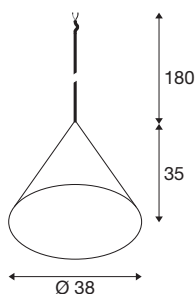

MAGICO 38

lampa wisząca, E27, długość lampy wiszącej 180 cm, 1x maks. 10 W, biały matowy

Lampy wiszące MAGICO to eleganckie lampy w kształcie stożka, dostępne w trzech rozmiarach i trzech wariantach kolorystycznych. W matowej czerni, matowej bieli lub w połączeniu czerni z złotem oferują one wiele możliwości aranżacyjnych. Dzięki otwartemu zakończeniu kabla i odpowiedniemu adapterowi można je również zintegrować z systemem szynowym.

DANE TECHNICZNE

Nr artykułu	1008504
Oprawa	E27
Źródło światła	LED E27
Liczba opraw	1
Dołączony iluminator	Nie
Kod IP	IP20
Klasa odporności na uderzenia	IK 02
Odporność na uderzenia	0.2 Joule
Montaż	Wersja do wbudowania
Szczegóły dotyczące montażu	Wersja sufitowa, Wersja sufitowa z akcesoriami, Szyna nasufitowa
Pierwotne napięcie znamionowe	220-240V ~50/60Hz
Klasy ochrony	II
Wydajność	10 W
Temperatura otoczenia	-20 °C
Temperatura otoczenia	45 °C
Kolor	matowy biały
Wysokość	35 cm
średnica	38 cm
Długość zwisu	180 cm
Waga netto	1.7 kg
Waga brutto	2.52 kg