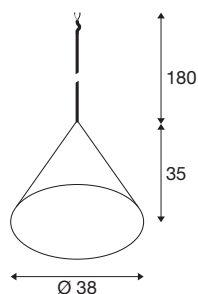

## MAGICO 38

luminaria suspendida, E27, longitud de suspensión de 180 cm, 1x máx. 10 W, negro mate/dorado

Las luminarias suspendidas MAGICO son elegantes luminarias de forma cónica disponibles en tres tamaños y tres variantes de color. En negro mate, blanco mate o una combinación de negro y dorado, ofrecen una amplia gama de opciones de diseño. Con su extremo de cable abierto y un adaptador adecuado, también pueden integrarse en un sistema de carriles.

### Datos técnicos

Art. N.º	1008505
Casquillo	E27
Bombilla	LED E27
Número de casquillos	1
Bombilla(s) incluida(s)	No
Código IP	IP20
Clase de resistencia al impacto	IK 02
Resistencia al impacto	0.2 Joule
Montaje	Empotrado
Detalles de montaje	Techo, Techo con accesorio, Carril techo
Voltaje nominal primario	220-240V ~50/60Hz
Clase de protección	II
Potencia	10 W
Temperatura ambiente mínima	-20 °C
Temperatura ambiente máxima	45 °C
Color	negro mate/oro
Altura	35 cm
Diámetro	38 cm
Longitud de suspensión	180 cm
Peso neto	1.7 kg
Peso bruto	2.52 kg