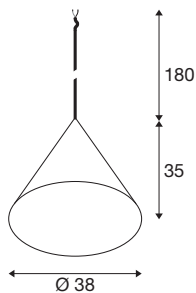

MAGICO 38

lampa wisząca, E27, długość lampy wiszącej 180 cm,
1x maks. 10 W, czarny matowy / złoty

Lampy wiszące MAGICO to eleganckie, stożkowe lampy dostępne w trzech rozmiarach i trzech wariantach kolorystycznych. W matowej czerni, matowej bieli lub w kombinacji czerni i złota oferują różnorodne możliwości aranżacyjne. Dzięki otwartemu końcowi kabla i odpowiedniemu adapterowi można je również zintegrować z systemem szynowym.

DANE TECHNICZNE

Nr artykułu	1008505
Oprawa	E27
Źródło światła	LED E27
Liczba opraw	1
Dołączony iluminator	Nie
Kod IP	IP20
Klasa odporności na uderzenia	IK 02
Odporność na uderzenia	0.2 Joule
Montaż	Wersja do wbudowania
Szczegóły dotyczące montażu	Wersja sufitowa, Wersja sufitowa z akcesoriami, Szyna nasufitowa
Pierwotne napięcie znamionowe	220-240V ~50/60Hz
Klasy ochrony	II
Wydajność	10 W
Temperatura otoczenia	-20 °C
Temperatura otoczenia	45 °C
Kolor	matowy czarny/złoty
Wysokość	35 cm
średnica	38 cm
Długość zwisu	180 cm
Waga netto	1.7 kg
Waga brutto	2.52 kg