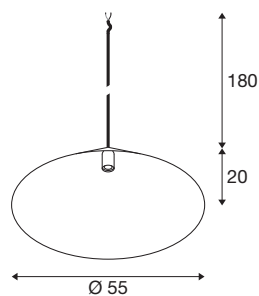

MAGICO 55

luminaria suspendida, E27, longitud de suspensión de 180 cm, 1x máx. 10 W, blanco mate

Las luminarias suspendidas MAGICO son elegantes luminarias de forma cónica disponibles en tres tamaños y tres variantes de color. En negro mate, blanco mate o una combinación de negro y dorado, ofrecen una amplia gama de opciones de diseño. Con su extremo de cable abierto y un adaptador adecuado, también pueden integrarse en un sistema de carriles.

Datos técnicos

Art. N.º	1008506
Casquillo	E27
Bombilla	LED E27
Número de casquillos	1
Bombilla(s) incluida(s)	No
Código IP	IP20
Clase de resistencia al impacto	IK 02
Resistencia al impacto	0.2 Joule
Montaje	Empotrado
Detalles de montaje	Techo, Techo con accesorio
Voltaje nominal primario	220-240V ~50/60Hz
Clase de protección	II
Potencia	10 W
Temperatura ambiente mínima	-20 °C
Temperatura ambiente máxima	45 °C
Color	blanco mate
Altura	20 cm
Diámetro	55 cm
Longitud de suspensión	180 cm
Peso neto	2.1 kg
Peso bruto	3.35 kg

Bombilla recomendada

1005265	ST64 E27 , bombilla led oro 7,5 W 2500 K CRI90 320°
1005268	ST58 E27 , bombilla led transparente 7,5 W 2700 - K CRI90 320°

Accesorios

1004675	FITU , rosetón empotrado blanco
145990	ADAPTADOR PARA LÁMPARA SUSPENDIDA , para carril conductor trifásico de alta tensión, negro, incl. accesorio(s) de montaje
143120	ADAPTADOR PARA LÁMPARA SUSPENDIDA , para carril de montaje monofásico, negro, incl. descarga de tracción y pieza roscada
1004745	FITU , rosetón de techo blanco
1001542	ADAPTADOR PARA LUMINARIAS DE SUSPENSIÓN , para barra conductora trifásica de alta tensión, blanco tráfico, incl. accesorios de montaje
145994	ADAPTADOR PARA LÁMPARA SUSPENDIDA , para carril conductor trifásico de alta tensión, gris, incl. accesorio(s) de montaje
132600	ROSETÓN DE TECHO FITU , rosetón de 1, redondo, negro, incl. descarga de tracción
1004744	FITU , rosetón de techo negro
132601	ROSETÓN DE TECHO FITU , rosetón de 1, redondo, blanco, incl. descarga de tracción