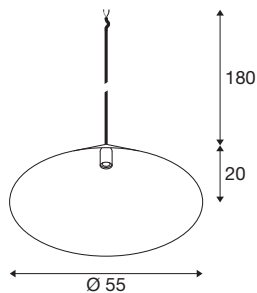

MAGICO 55

lampa wisząca, E27, długość lampy wiszącej 180 cm,
1x maks. 10 W, biały matowy

Lampy wiszące MAGICO to eleganckie, stożkowe lampy dostępne w trzech rozmiarach i trzech wariantach kolorystycznych. W matowej czerni, matowej bieli lub w połączeniu czerni z złotem oferują różnorodne możliwości aranżacyjne. Dzięki otwartemu zakończeniu kabla i odpowiedniemu adapterowi można je również zintegrować z systemem szynowym.

DANE TECHNICZNE

Nr artykułu	1008506
Oprawa	E27
Źródło światła	LED E27
Liczba opraw	1
Dołączony iluminator	Nie
Kod IP	IP20
Klasa odporności na uderzenia	IK 02
Odporność na uderzenia	0.2 Joule
Montaż	Wersja do wbudowania
Szczegóły dotyczące montażu	Wersja sufitowa, Wersja sufitowa z akcesoriami
Pierwotne napięcie znamionowe	220-240V ~50/60Hz
Klasy ochrony	II
Wydajność	10 W
Temperatura otoczenia	-20 °C
Temperatura otoczenia	45 °C
Kolor	matowy biały
Wysokość	20 cm
średnica	55 cm
Długość zwisu	180 cm
Waga netto	2.1 kg
Waga brutto	3.35 kg