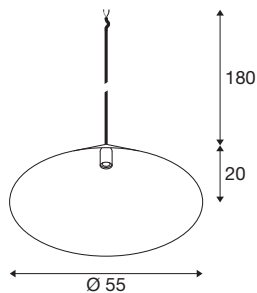

## MAGICO 55

luminaria suspendida, E27, longitud de suspensión de 180 cm, 1x máx. 10 W, negro mate

Las luminarias suspendidas MAGICO son elegantes luminarias de forma cónica disponibles en tres tamaños y tres variantes de color. En negro mate, blanco mate o una combinación de negro y dorado, ofrecen una amplia gama de opciones de diseño. Con su extremo de cable abierto y un adaptador adecuado, también pueden integrarse en un sistema de carriles.

### Datos técnicos

Art. N.º	1008507
Casquillo	E27
Bombilla	LED E27
Número de casquillos	1
Bombilla(s) incluida(s)	No
Código IP	IP20
Clase de resistencia al impacto	IK 02
Resistencia al impacto	0.2 Joule
Montaje	Empotrado
Detalles de montaje	Techo, Techo con accesorio, Carril techo
Voltaje nominal primario	220-240V ~50/60Hz
Clase de protección	II
Potencia	10 W
Temperatura ambiente mínima	-20 °C
Temperatura ambiente máxima	45 °C
Color	negro mate
Altura	20 cm
Diámetro	55 cm
Longitud de suspensión	180 cm
Peso neto	2.1 kg
Peso bruto	3.35 kg