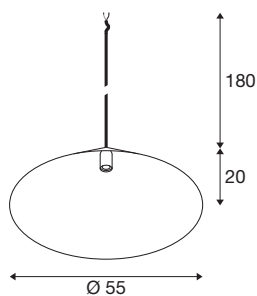

MAGICO 55

lampa wisząca, E27, długość lampy wiszącej 180 cm, 1x maks. 10 W, czarny matowy

Lampy wiszące MAGICO to eleganckie, stożkowe lampy dostępne w trzech rozmiarach i trzech wariantach kolorystycznych. W matowej czerni, matowej bieli lub w połączeniu czerni z złotem oferują szerokie możliwości aranżacyjne. Dzięki otwartemu zakończeniu kabla i odpowiedniemu adapterowi mogą być również zintegrowane z systemem szynowym.

DANE TECHNICZNE

Nr artykułu	1008507
Oprawa	E27
Źródło światła	LED E27
Liczba opraw	1
Dołączony iluminator	Nie
Kod IP	IP20
Klasa odporności na uderzenia	IK 02
Odporność na uderzenia	0.2 Joule
Montaż	Wersja do wbudowania
Szczegóły dotyczące montażu	Wersja sufitowa, Wersja sufitowa z akcesoriami, Szyna nasufitowa
Pierwotne napięcie znamionowe	220-240V ~50/60Hz
Klasy ochrony	II
Wydajność	10 W
Temperatura otoczenia	-20 °C
Temperatura otoczenia	45 °C
Kolor	czarny matowy
Wysokość	20 cm
średnica	55 cm
Długość zwisu	180 cm
Waga netto	2.1 kg
Waga brutto	3.35 kg