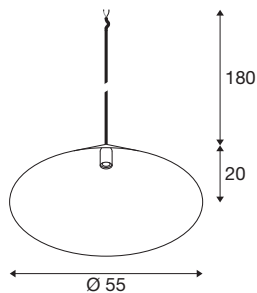

## MAGICO 55

luminaria suspendida, E27, longitud de suspensión de 180 cm, 1x máx. 10 W, negro mate/dorado

Las luminarias suspendidas MAGICO son elegantes luminarias de forma cónica disponibles en tres tamaños y tres variantes de color. En negro mate, blanco mate o una combinación de negro y dorado, ofrecen una amplia gama de opciones de diseño. Con su extremo de cable abierto y un adaptador adecuado, también pueden integrarse en un sistema de carriles.

### Datos técnicos

Art. N.º	1008508
Casquillo	E27
Bombilla	LED E27
Número de casquillos	1
Bombilla(s) incluida(s)	No
Código IP	IP20
Clase de resistencia al impacto	IK 02
Resistencia al impacto	0.2 Joule
Montaje	Empotrado
Detalles de montaje	Techo, Techo con accesorio, Carril techo
Voltaje nominal primario	220-240V ~50/60Hz
Clase de protección	II
Potencia	10 W
Temperatura ambiente mínima	-20 °C
Temperatura ambiente máxima	45 °C
Color	negro mate/oro
Altura	20 cm
Diámetro	55 cm
Longitud de suspensión	180 cm
Peso neto	2.1 kg
Peso bruto	3.35 kg