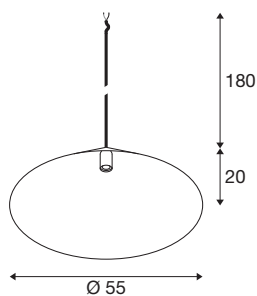

MAGICO 55

lampa wisząca, E27, długość lampy wiszącej 180 cm, 1x maks. 10 W, czarny matowy / złoty

Lampy wiszące MAGICO to eleganckie, stożkowe lampy dostępne w trzech rozmiarach i trzech wariantach kolorystycznych. W matowej czerni, matowej bieli lub w połączeniu czerni z złotem oferują one różnorodne możliwości aranżacyjne. Dzięki otwartemu końcowi kabla i odpowiedniemu adapterowi mogą być również zintegrowane z systemem szynowym.

DANE TECHNICZNE

Nr artykułu	1008508
Oprawa	E27
Źródło światła	LED E27
Liczba opraw	1
Dołączony iluminator	Nie
Kod IP	IP20
Klasa odporności na uderzenia	IK 02
Odporność na uderzenia	0.2 Joule
Montaż	Wersja do wbudowania
Szczegóły dotyczące montażu	Wersja sufitowa, Wersja sufitowa z akcesoriami, Szyna nasufitowa
Pierwotne napięcie znamionowe	220-240V ~50/60Hz
Klasy ochrony	II
Wydajność	10 W
Temperatura otoczenia	-20 °C
Temperatura otoczenia	45 °C
Kolor	matowy czarny/złoty
Wysokość	20 cm
średnica	55 cm
Długość zwisu	180 cm
Waga netto	2.1 kg
Waga brutto	3.35 kg