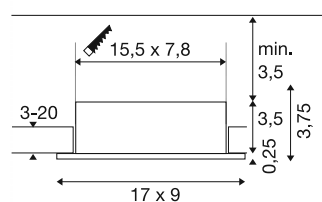

DANE TECHNICZNE

Nr artykułu	1008509
Oprawa	GU10
Liczba opraw	2
Zakres obrotu w poziomie	30 °
Kod IP	IP20
Montaż	Wersja do wbudowania
Pierwotne napięcie znamionowe	220-240V ~50/60 Hz
Klasy ochrony	II
Wydajność	10 W
Kolor	biały
Długość	17 cm
Szerokość	9 cm
Wysokość	3.75 cm
Waga netto	0.25 kg
Waga brutto	0.34 kg
Długość montażowa	15.5 cm
Szerokość montażowa	7.8 cm
Głębokość montażowa	7 cm