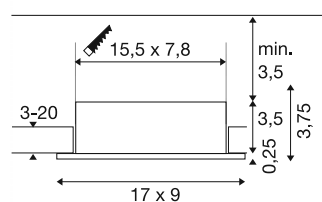

NEW TRIA® 155

Deckeneinbauleuchte, quadratisch, 2 x GU10, zwei-flammig, schwarz

Entdecken Sie die neue Generation unserer NEW TRIA® Deckeneinbauleuchte mit noch mehr Möglichkeiten für ein individuelles Erlebnis Licht. Dabei gibt es Topseller wie NEW TRIA® 155 gleich als komplettes Set. Vielfältige Gestaltungsmöglichkeiten sind dank zwei austauschbaren LED Leuchtmitteln und zwei eleganten Gehäusefarben garantiert. Der großzügig gewählte Dreh- und Schwenkbereich des Einbaustrahlers ermöglicht eine individuelle Ausrichtung des Lichtkegels.

TECHNISCHE DATEN

Art. Nr.	1008510
Fassung	GU10
Anzahl Fassungen	2
Horizontaler Drehbereich	30 °
IP Code	IP20
Montage	Einbau
Primäre Nennspannung	220-240V ~50/60 Hz
Schutzklasse	II
Wattage	10 W
Farbe	schwarz
Länge	17 cm
Breite	9 cm
Höhe	3.75 cm
Nettogewicht	0.34 kg
Bruttogewicht	0.43 kg
Ausschnittsform	quadratisch
Einbaulänge	15.5 cm
Einbaubreite	7.8 cm
Einbautiefe	5 cm