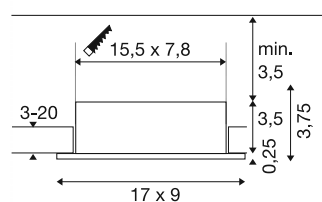

NEW TRIA® 155

Oprawa wpuszczana w sufit, kwadratowa, 2 x GU10, dwużarówkowa, czarna

Odkryj nową generację naszej lampy sufitowej NEW TRIA® z jeszcze większymi możliwościami dla indywidualnego doświadczenia światła. W ofercie znajdziesz bestsellery, takie jak NEW TRIA® 155, dostępne jako kompletne zestawy. Dzięki dwóm wymiennym żarówkom LED i dwóm eleganckim kolorom obudowy zapewnione są liczne możliwości aranżacyjne. Duży zakres obrotu i pochylecia reflektora umożliwia indywidualne dostosowanie kierunku światła.

DANE TECHNICZNE

Nr artykułu	1008510
Oprawa	GU10
Liczba opraw	2
Zakres obrotu w poziomie	30 °
Kod IP	IP20
Montaż	Wersja do wbudowania
Pierwotne napięcie znamionowe	220-240V ~50/60 Hz
Klasy ochrony	II
Wydajność	10 W
Kolor	czarny
Długość	17 cm
Szerokość	9 cm
Wysokość	3.75 cm
Waga netto	0.34 kg
Waga brutto	0.43 kg
Długość montażowa	15.5 cm
Szerokość montażowa	7.8 cm
Głębokość montażowa	5 cm