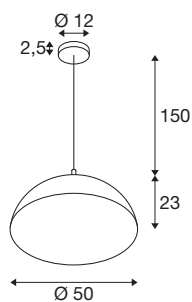

## FORCHINI 50

Pendelleuchte, E27, Pendellänge 150cm, 1x max. 40W, matt schwarz / matt gold

Entdecken Sie die elegante FORCHINI Pendelleuchten-Kollektion, die mit ihrer zeitlosen Ästhetik und warmen Lichtstimmung jeden Raum verzaubert. Jede Leuchte ist mit einer Rosette zur einfachen Deckeninstallation ausgestattet und verfügt über einen klassisch konischen Leuchtschirm mit goldener Innenfarbe. Diese Kombination erzeugt, in Verbindung mit einem frei wählbaren E27 LED-Leuchtmittel, eine behagliche und warme Lichtatmosphäre.

### TECHNISCHE DATEN

Art. Nr.	1008535
Fassung	E27
Anzahl Fassungen	1
IP Code	IP20
Schlagfestigkeit	0.2 Joule
Montage	Aufbau
Montagedetails	Decke
Primäre Nennspannung	220-240V ~50/60Hz
Schutzklasse	I
Wattage	40 W
Umgebungstemperatur	25 °C
Farbe	matt schwarz/matt gold
Höhe	23 cm
Durchmesser	50 cm
Pendellänge	150 cm
Nettogewicht	2.1 kg
Bruttogewicht	4 kg