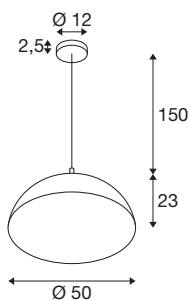

FORCHINI 50

Lampa wisząca, E27, Długość zawieszenia 150cm, 1x max. 40W, matowa czarno-złota

Odkryj elegancką kolekcję lamp wiszących FORCHINI, która oczaruje każde pomieszczenie swoją ponadczasową estetyką i ciepłym światłem. Każda lampa jest wyposażona w różetkę do łatwego montażu sufitowego i posiada klasyczny, stożkowy klosz z złotym wnętrzem. Ta kombinacja, w połączeniu z dowolną żarówką LED E27, tworzy przytulną i ciepłą atmosferę świetlną.

DANE TECHNICZNE

Nr artykułu	1008535
Oprawa	E27
Liczba opraw	1
Kod IP	IP20
Odporność na uderzenia	0.2 Joule
Montaż	Wersja natynkowa
Szczegóły dotyczące montażu	Wersja sufitowa
Pierwotne napięcie znamionowe	220-240V ~50/60Hz
Klasy ochrony	I
Wydajność	40 W
Temperatura otoczenia	25 °C
Kolor	matowa czerń/matowe złoto
Wysokość	23 cm
średnica	50 cm
Długość zwisu	150 cm
Waga netto	2.1 kg
Waga brutto	4 kg