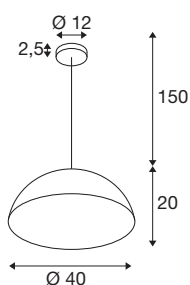

FORCHINI M 40

Pendelleuchte, E27, Pendellänge 150cm, 1x max. 40W, matt schwarz / matt gold

Entdecken Sie die elegante FORCHINI Pendelleuchten-Kollektion, die mit ihrer zeitlosen Ästhetik und warmen Lichtstimmung jeden Raum verzaubert. Jede Leuchte ist mit einer Rosette zur einfachen Deckeninstallation ausgestattet und verfügt über einen klassisch konischen Leuchtschirm mit goldener Innenfarbe. Diese Kombination erzeugt, in Verbindung mit einem frei wählbaren E27 LED-Leuchtmittel, eine behagliche und warme Lichtatmosphäre.

TECHNISCHE DATEN

Art. Nr.	1008536
Fassung	E27
Anzahl Fassungen	1
IP Code	IP20
Schlagfestigkeit	0.2 Joule
Montage	Aufbau
Montagedetails	Decke
Primäre Nennspannung	220-240V ~50/60Hz
Schutzklasse	I
Wattage	40 W
Umgebungstemperatur	25 °C
Farbe	matt schwarz/matt gold
Höhe	20 cm
Durchmesser	40 cm
Pendellänge	150 cm
Nettogewicht	1.7 kg
Bruttogewicht	3.6 kg