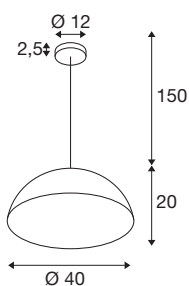

## FORCHINI M 40

Lampa wisząca, E27, Długość zawieszenia 150cm, 1x max. 40W, matowa czarno-złota

Odkryj elegancką kolekcję lamp wiszących FORCHINI, które swoją ponadczasową estetyką i ciepłym światłem sprawiają, że każde pomieszczenie stanie się magiczne. Każda lampa jest wyposażona w różetkę do łatwej instalacji sufitowej i posiada klasyczny stożkowy klosz z złotym wnętrzem. Ta kombinacja, w połączeniu z dowolną żarówką LED E27, tworzy przytulną i ciepłą atmosferę świetlną.

### DANE TECHNICZNE

Nr artykułu	1008536
Oprawa	E27
Liczba opraw	1
Kod IP	IP20
Odporność na uderzenia	0.2 Joule
Montaż	Wersja natynkowa
Szczegóły dotyczące montażu	Wersja sufitowa
Pierwotne napięcie znamionowe	220-240V ~50/60Hz
Klasy ochrony	I
Wydajność	40 W
Temperatura otoczenia	25 °C
Kolor	matowa czerń/matowe złoto
Wysokość	20 cm
średnica	40 cm
Długość zwisu	150 cm
Waga netto	1.7 kg
Waga brutto	3.6 kg