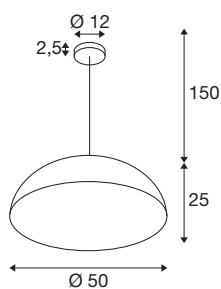

FORCHINI M 50

Pendelleuchte, E27, Pendellänge 150cm, 1x max. 40W, matt schwarz / matt gold

Entdecken Sie die elegante FORCHINI Pendelleuchten-Kollektion, die mit ihrer zeitlosen Ästhetik und warmen Lichtstimmung jeden Raum verzaubert. Jede Leuchte ist mit einer Rosette zur einfachen Deckeninstallation ausgestattet und verfügt über einen klassisch konischen Leuchtschirm mit goldener Innenfarbe. Diese Kombination erzeugt, in Verbindung mit einem frei wählbaren E27 LED-Leuchtmittel, eine behagliche und warme Lichtatmosphäre.

TECHNISCHE DATEN

Art. Nr.	1008537
Fassung	E27
Anzahl Fassungen	1
IP Code	IP20
Schlagfestigkeit	0.2 Joule
Montage	Aufbau
Montagedetails	Decke
Primäre Nennspannung	220-240V ~50/60Hz
Schutzklasse	I
Wattage	40 W
Umgebungstemperatur	25 °C
Farbe	matt schwarz/matt gold
Höhe	25 cm
Durchmesser	50 cm
Pendellänge	150 cm
Nettogewicht	3 kg
Bruttogewicht	3 kg

Leuchtmittlempfehlung

1005305	A60 E27 Mirrorhead , LED Leuchtmittel chrom 7,5W 2700K CRI90 180°
1005301	A60 E27 , LED Leuchtmittel weiß 9W 2700K CRI90 220°
1008159	LED Globe 125 2x slanting Soft Curve , LE- D-Leuchtmittel, smokey, E27, PHASE, 6W, 1900K