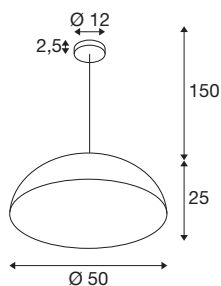

FORCHINI M 50

Lampa wisząca, E27, Długość zawieszenia 150cm, 1x max. 40W, matowa czarno-złota

Odkryj elegancką kolekcję lamp wiszących FORCHINI, która zauroczy każde pomieszczenie swoją ponadczasową estetyką i ciepłym światłem. Każda lampa jest wyposażona w różetkę do łatwego montażu sufitowego i posiada klasyczny, stożkowy klosz z złotym wnętrzem. Ta kombinacja w połączeniu z dowolną żarówką LED E27 tworzy przytulną i ciepłą atmosferę świetlną.

DANE TECHNICZNE

Nr artykułu	1008537
Oprawa	E27
Liczba opraw	1
Kod IP	IP20
Odporność na uderzenia	0.2 Joule
Montaż	Wersja natynkowa
Szczegóły dotyczące montażu	Wersja sufitowa
Pierwotne napięcie znamionowe	220-240V ~50/60Hz
Klasy ochrony	I
Wydajność	40 W
Temperatura otoczenia	25 °C
Kolor	matowa czerń/matowe złoto
Wysokość	25 cm
średnica	50 cm
Długość zwisu	150 cm
Waga netto	3 kg
Waga brutto	3 kg

Zalecane źródło światła

1005305	A60 E27 Mirrorhead , źródło światła LED chromowe 7,5W 2700K CRI90 180°
1005301	A60 E27 , źródło światła LED białe 9 W 2700 K CRI90 220°
1008159	LED Kula 125 2x pochyle- nie Soft Curve , źródło światła LED, dymny, E27, PHASE, 6W, 1900K