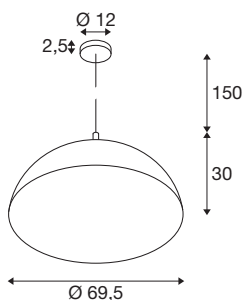

FORCHINI 70

Lampa wisząca, E27, Długość zawieszenia 150cm, 1x max. 40W, matowa czarno-złota

Odkryj elegancką kolekcję lamp wiszących FORCHINI, która oczaruje każde pomieszczenie swoją ponadczasową estetyką i ciepłym światłem. Każda lampa jest wyposażona w różetkę do łatwej instalacji sufitowej i posiada klasyczny stożkowy klosz z złotym wnętrzem. Ta kombinacja, w połączeniu z dowolną żarówką LED E27, tworzy przytulną i ciepłą atmosferę świetlną.

DANE TECHNICZNE

Nr artykułu	1008538
Oprawa	E27
Liczba opraw	1
Kod IP	IP20
Odporność na uderzenia	0.2 Joule
Montaż	Wersja natynkowa
Szczegóły dotyczące montażu	Wersja sufitowa
Pierwotne napięcie znamionowe	220-240V ~50/60Hz
Klasy ochrony	I
Wydajność	40 W
Temperatura otoczenia	25 °C
Kolor	matowa czerń/matowe złoto
Wysokość	30 cm
średnica	69.5 cm
Długość zwisu	150 cm
Waga netto	3.3 kg
Waga brutto	6.5 kg