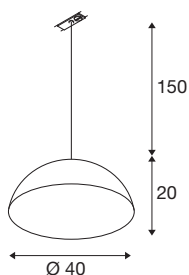

FORCHINI M 40 TRACK

1~ Pendelleuchte, E27, Pendellänge 150cm, Adapter silbergrau, 1x max. 40W, matt schwarz / matt gold

Entdecken Sie die elegante FORCHINI Pendelleuchten-Kollektion, die mit ihrer zeitlosen Ästhetik und warmen Lichtstimmung jeden Raum verzaubert. Dabei ist die FORCHINI M mit einem Adapter für das 1-Phasen Hochvolt-Schienen-System ausgestattet. Der klassisch konische Leuchtschirm mit goldener Innenfarbe erzeugt in Kombination mit einem frei wählbaren E27 LED-Leuchtmittel eine warme Lichtatmosphäre, die aus einer Pendellänge von 1,5 Meter erstrahlt.

TECHNISCHE DATEN

| | |
|----------------------|------------------------|
| Art. Nr. | 1008539 |
| Fassung | E27 |
| Anzahl Fassungen | 1 |
| IP Code | IP20 |
| Schlagfestigkeit | 0.2 Joule |
| Montagedetails | Schiene Decke |
| Primäre Nennspannung | 220-240V ~50/60Hz |
| Schutzklasse | II |
| Wattage | 40 W |
| Umgebungstemperatur | 25 °C |
| Farbe | matt schwarz/matt gold |
| Höhe | 20 cm |
| Durchmesser | 40 cm |
| Pendellänge | 150 cm |
| Nettogewicht | 1.7 kg |
| Bruttogewicht | 3.2 kg |