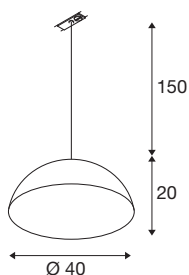

FORCHINI M 40 TRACK

1~ Pendelleuchte, E27, Pendellänge 150cm, Adapter schwarz, 1x max. 40W, matt schwarz / matt gold

Entdecken Sie die elegante FORCHINI Pendelleuchten-Kollektion, die mit ihrer zeitlosen Ästhetik und warmen Lichtstimmung jeden Raum verzaubert. Dabei ist die FORCHINI M mit einem Adapter für das 1-Phasen Hochvolt-Schienen-System ausgestattet. Der klassisch konische Leuchtschirm mit goldener Innenfarbe erzeugt in Kombination mit einem frei wählbaren E27 LED-Leuchtmittel eine warme Lichtatmosphäre, die aus einer Pendellänge von 1,5 Meter erstrahlt.

TECHNISCHE DATEN

Art. Nr.	1008540
Fassung	E27
Anzahl Fassungen	1
IP Code	IP20
Schlagfestigkeit	0.2 Joule
Montagedetails	Schiene Decke
Primäre Nennspannung	220-240V ~50/60Hz
Schutzklasse	II
Wattage	40 W
Umgebungstemperatur	25 °C
Farbe	matt schwarz/matt gold
Höhe	20 cm
Durchmesser	40 cm
Pendellänge	150 cm
Nettogewicht	1.7 kg
Bruttogewicht	3.2 kg