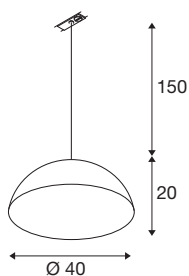

## FORCHINI M 40 TRACK

1~ lampa wisząca, E27, długość 150cm, czarny adapter, 1x max. 40W, czarny matowy / złoty matowy

Odkryj elegancką kolekcję lamp wiszących FORCHINI, która oczarowuje każde pomieszczenie swoją ponadczasową estetyką i ciepłym światłem. FORCHINI M jest wyposażony w adapter do systemu szynowego o napięciu wysokim 1-fazowym. Klasyczny, stożkowy klosz z złotym wnętrzem, w połączeniu z dowolną żarówką LED E27, tworzy ciepłą atmosferę świetlną, która rozprasza się z długością 1,5 metra.

## DANE TECHNICZNE

Nr artykułu	1008540
Oprawa	E27
Liczba opraw	1
Kod IP	IP20
Odporność na uderzenia	0.2 Joule
Szczegóły dotyczące montażu	Szyna nasufitowa
Pierwotne napięcie znamionowe	220-240V ~50/60Hz
Klasy ochrony	II
Wydajność	40 W
Temperatura otoczenia	25 °C
Kolor	matowa czerń/matowe złoto
Wysokość	20 cm
średnica	40 cm
Długość zwisu	150 cm
Waga netto	1.7 kg
Waga brutto	3.2 kg