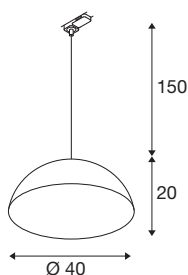

FORCHINI M 40 TRACK

3~ Pendelleuchte, E27, Pendellänge 150cm, Adapter schwarz, 1x max. 40W, matt schwarz / matt gold

Entdecken Sie die elegante FORCHINI Pendelleuchten-Kollektion, die mit ihrer zeitlosen Ästhetik und warmen Lichtstimmung jeden Raum verzaubert. Dabei ist die FORCHINI M mit einem Adapter für das 3-Phasen Hochvolt-Schienen-System ausgestattet. Der klassisch konische Leuchtschirm mit goldener Innenfarbe erzeugt in Kombination mit einem frei wählbaren E27 LED-Leuchtmittel eine warme Lichtatmosphäre, die aus einer Pendellänge von 1,5 Meter erstrahlt.

TECHNISCHE DATEN

Art. Nr.	1008541
Fassung	E27
Anzahl Fassungen	1
IP Code	IP20
Schlagfestigkeit	0.2 Joule
Montagedetails	Schiene Decke
Primäre Nennspannung	220-240V ~50/60Hz
Schutzklasse	II
Wattage	40 W
Umgebungstemperatur	25 °C
Farbe	matt schwarz/matt gold
Höhe	20 cm
Durchmesser	40 cm
Pendellänge	150 cm
Nettogewicht	1.7 kg
Bruttogewicht	3.22 kg