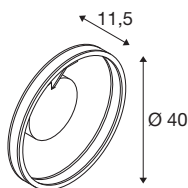

## TECHNISCHE DATEN

Art. Nr.	1008552
Anzahl unterschiedliche Lichtauslässe	2
IP Code	IP20
Montage	Aufbau
Dimmbar	Ja
Technologie der Dimmung	DALI,Touch
Primäre Nennspannung	220-240V ~50/60 Hz
Sekundär Strom / Spannung	350 mA
Schutzklasse	I
Wattage	14 W
minimale Umgebungstemperatur	-20 °C
maximale Umgebungstemperatur	45 °C
Anzahl Leuchten an LS B16A	40
Anzahl Leuchten an LS C16A	60
Höhe Einschaltstrom	30 A
Dauer Einschaltstrom	100 µs
Lumen	450/450 lm
Lichtfarbtemperatur	2700/3000 Kelvin
Farbe	weiss
CRI	90
Lebensdauer	50000 h
Höhe	11.5 cm

<b>Durchmesser</b>	40 cm
<b>Nettogewicht</b>	1.4 kg
<b>Bruttogewicht</b>	3.22 kg