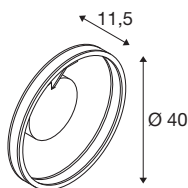

TECHNISCHE DATEN

Art. Nr.	1008553
Anzahl unterschiedliche Lichtauslässe	2
IP Code	IP20
Montage	Aufbau
Dimmbar	Ja
Technologie der Dimmung	DALI, Touch
Primäre Nennspannung	220-240V ~50/60 Hz
Sekundär Strom / Spannung	350 mA
Schutzklasse	I
Wattage	14 W
minimale Umgebungstemperatur	-20 °C
maximale Umgebungstemperatur	45 °C
Anzahl Leuchten an LS B16A	40
Anzahl Leuchten an LS C16A	60
Höhe Einschaltstrom	30 A
Dauer Einschaltstrom	100 µs
Lumen	450/450 lm
Lichtfarbtemperatur	2700/3000 Kelvin
Farbe	schwarz
CRI	90
Lebensdauer	50000 h
Höhe	11.5 cm

Durchmesser	40 cm
Nettogewicht	1.4 kg
Bruttogewicht	3.22 kg