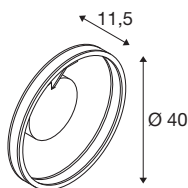

DANE TECHNICZNE

Nr artykułu	1008553
Różne wyjścia światła	2
Kod IP	IP20
Montaż	Wersja natynkowa
Ściemnialna	Tak
Technologia ściemniania	DALI, Touch
Pierwotne napięcie znamionowe	220-240V ~50/60 Hz
Prąd / napięcie wtórny	350 mA
Klasy ochrony	I
Wydajność	14 W
Temperatura otoczenia	-20 °C
Temperatura otoczenia	45 °C
Liczba oprav oświetleniowych w LS B16A	40
Liczba oprav oświetleniowych w LS C16A	60
Poziom prądu rozruchowego	30 A
Czas trwania prądu rozruchowego	100 μs
Strumień świetlny	450/450 lm
Temperatura barwy światła	2700/3000 Kelvin
Kolor	czarny
CRI	90
Okres użytkowania	50000 h
Wysokość	11.5 cm

średnica	40 cm
Waga netto	1.4 kg
Waga brutto	3.22 kg