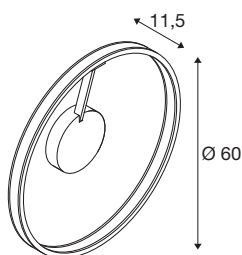

ONE

Wand- und Deckenaufbauleuchte, rund, 2700/3000K, 23W, DALI, Touch, 130°, weiß

Reduziert und modern zugleich ziehen die Leuchten der ONE Familie alle Blicke auf sich. Das gilt auch für die neuen ONE Wand- und Deckenaufbauleuchten, die die beliebte SLV Familie mit ihrem nach oben und unten ausstrahlenden Licht erweitern. Sie sind in drei trendige Farben, je zwei Größen, mit via CCT-Switch einstellbarer Lichtfarbe (2700K/3000K) und Phasenabschnitts- oder DALI-steuerbar erhältlich.

TECHNISCHE DATEN

Art. Nr.	1008555
Anzahl unterschiedliche Lichtauslässe	2
IP Code	IP20
Montage	Aufbau
Dimmbar	Ja
Technologie der Dimmung	DALI, Touch
Primäre Nennspannung	220-240V ~50/60 Hz
Sekundär Strom / Spannung	600 mA
Schutzklasse	I
Wattage	23 W
minimale Umgebungstemperatur	-20 °C
maximale Umgebungstemperatur	45 °C
Anzahl Leuchten an LS B16A	40
Anzahl Leuchten an LS C16A	60
Höhe Einschaltstrom	30 A
Dauer Einschaltstrom	100 µs
Lumen	750/850 lm
Lichtfarbtemperatur	2700/3000 Kelvin
Farbe	weiss
CRI	90
Lebensdauer	50000 h
Höhe	11.5 cm

Durchmesser	60 cm
Nettogewicht	1.8 kg
Bruttogewicht	4.68 kg