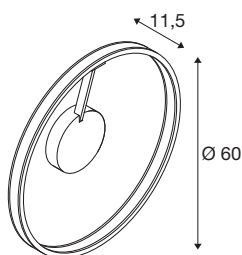

DANE TECHNICZNE

Nr artykułu	1008555
Różne wyjścia światła	2
Kod IP	IP20
Montaż	Wersja natynkowa
Ściemnialna	Tak
Technologia ściemniania	DALI,Touch
Pierwotne napięcie znamionowe	220-240V ~50/60 Hz
Prąd / napięcie wtórny	600 mA
Klasy ochrony	I
Wydajność	23 W
Temperatura otoczenia	-20 °C
Temperatura otoczenia	45 °C
Liczba opraw oświetleniowych w LS B16A	40
Liczba opraw oświetleniowych w LS C16A	60
Poziom prądu rozruchowego	30 A
Czas trwania prądu rozruchowego	100 μs
Strumień świetlny	750/850 lm
Temperatura barwy światła	2700/3000 Kelvin
Kolor	biały
CRI	90
Okres użytkowania	50000 h
Wysokość	11.5 cm

średnica	60 cm
Waga netto	1.8 kg
Waga brutto	4.68 kg