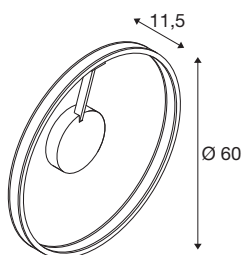

ONE

Wand- und Deckenaufbauleuchte, rund, 2700/3000K, 23W, DALI, Touch, 130°, schwarz

Reduziert und modern zugleich ziehen die Leuchten der ONE Familie alle Blicke auf sich. Das gilt auch für die neuen ONE Wand- und Deckenaufbauleuchten, die die beliebte SLV Familie mit ihrem nach oben und unten ausstrahlenden Licht erweitern. Sie sind in drei trendige Farben, je zwei Größen, mit via CCT-Switch einstellbarer Lichtfarbe (2700K/3000K) und Phasenabschnitts- oder DALI-steuerbar erhältlich.

TECHNISCHE DATEN

Art. Nr.	1008556
Anzahl unterschiedliche Lichtauslässe	2
IP Code	IP20
Montage	Aufbau
Dimmbar	Ja
Technologie der Dimmung	DALI,Touch
Primäre Nennspannung	220-240V ~50/60 Hz
Sekundär Strom / Spannung	600 mA
Schutzklasse	I
Wattage	23 W
minimale Umgebungstemperatur	-20 °C
maximale Umgebungstemperatur	45 °C
Anzahl Leuchten an LS B16A	40
Anzahl Leuchten an LS C16A	60
Höhe Einschaltstrom	30 A
Dauer Einschaltstrom	100 µs
Lumen	550/550 lm
Lichtfarbtemperatur	2700/3000 Kelvin
Farbe	schwarz
CRI	90
Lebensdauer	50000 h
Höhe	11.5 cm

Durchmesser	60 cm
Nettogewicht	1.8 kg
Bruttogewicht	4.68 kg