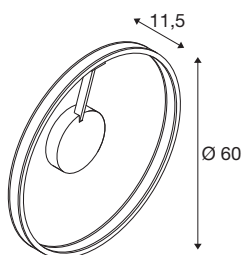

DANE TECHNICZNE

Nr artykułu	1008556
Różne wyjścia światła	2
Kod IP	IP20
Montaż	Wersja natynkowa
Ściemnialna	Tak
Technologia ściemniania	DALI,Touch
Pierwotne napięcie znamionowe	220-240V ~50/60 Hz
Prąd / napięcie wtórny	600 mA
Klasy ochrony	I
Wydajność	23 W
Temperatura otoczenia	-20 °C
Temperatura otoczenia	45 °C
Liczba opraw oświetleniowych w LS B16A	40
Liczba opraw oświetleniowych w LS C16A	60
Poziom prądu rozruchowego	30 A
Czas trwania prądu rozruchowego	100 μs
Strumień świetlny	550/550 lm
Temperatura barwy światła	2700/3000 Kelvin
Kolor	czarny
CRI	90
Okres użytkowania	50000 h
Wysokość	11.5 cm

średnica	60 cm
Waga netto	1.8 kg
Waga brutto	4.68 kg