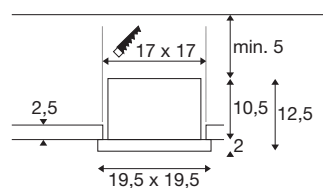

KADUX

Deckeneinbauleuchte, single, 3000K, DALI 2, Touch, 30°, weiß

Erleben Sie eine hohe Lichtleistung und Effizienz für den Einsatz in Geschäften und Einzelhandelsumgebungen: KADUX ist unsere kardanisch aufgehängte Deckeneinbauleuchte, die als ein- oder zweiflämmige Variante in den Farben Weiß oder Schwarz und verschiedenen Farbtemperaturen (3000K/4000K) erhältlich ist. Dank der Schnellanschlussbox im geschlossenen Stahlgehäuse ist die Leuchte einfach zu installieren und so robust wie langlebig zugleich.

TECHNISCHE DATEN

Art. Nr.	1008567
Anzahl unterschiedliche Lichtauslässe	1
IP Code	IP20
Montage	Einbau
Dimmbar	Ja
Technologie der Dimmung	DALI,Touch
Primäre Nennspannung	220-240V ~50/60 Hz
Sekundär Strom / Spannung	700 mA
Schutzklasse	II
Wattage	27 W
Umgebungstemperatur	85 °C
minimale Umgebungstemperatur	-20 °C
maximale Umgebungstemperatur	40 °C
Anzahl Leuchten an LS B16A	74
Anzahl Leuchten an LS C16A	100
Höhe Einschaltstrom	15 A
Dauer Einschaltstrom	100 µs
Lumen	3050 lm
Lichtfarbtemperatur	3000 Kelvin
Farbe	weiss/schwarz
CRI	90
Binning	6 SDCM

Lebensdauer	50000 h
Risikogruppe	1
Länge	19.5 cm
Breite	19.5 cm
Höhe	12.5 cm
Nettogewicht	1.48 kg
Bruttogewicht	1.92 kg
Ausschnittsform	quadratisch
Einbaulänge	17 cm
Einbaubreite	17 cm
Einbautiefe	12.5 cm