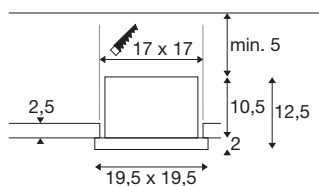

DANE TECHNICZNE

Nr artykułu	1008567
Różne wyjścia światła	1
Kod IP	IP20
Montaż	Wersja do wbudowania
Ściemnialna	Tak
Technologia ściemniania	DALI,Touch
Pierwotne napięcie znamionowe	220-240V ~50/60 Hz
Prąd / napięcie wtórny	700 mA
Klasy ochrony	II
Wydajność	27 W
Temperatura otoczenia	85 °C
Temperatura otoczenia	-20 °C
Temperatura otoczenia	40 °C
Liczba opraw oświetleniowych w LS B16A	74
Liczba opraw oświetleniowych w LS C16A	100
Poziom prądu rozruchowego	15 A
Czas trwania prądu rozruchowego	100 μs
Strumień świetlny	3050 lm
Temperatura barwy światła	3000 Kelvin
Kolor	biały/czarny
CRI	90
Konsystencja barwowa	6 SDCM

Okres użytkowania	50000 h
Risk Group	1
Długość	19.5 cm
Szerokość	19.5 cm
Wysokość	12.5 cm
Waga netto	1.48 kg
Waga brutto	1.92 kg
Długość montażowa	17 cm
Szerokość montażowa	17 cm
Głębokość montażowa	12.5 cm