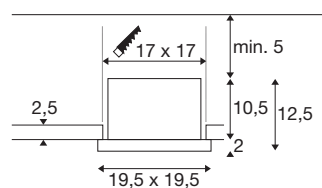

## KADUX

Deckeneinbauleuchte, single, 3000K, DALI 2, Touch, 30°, schwarz

Erleben Sie eine hohe Lichtleistung und Effizienz für den Einsatz in Geschäften und Einzelhandelsumgebungen: KADUX ist unsere kardanisch aufgehängte Deckeneinbauleuchte, die als ein- oder zweiflämmige Variante in den Farben Weiß oder Schwarz und verschiedenen Farbtemperaturen (3000K/4000K) erhältlich ist. Dank der Schnellanchlussbox im geschlossenen Stahlgehäuse ist die Leuchte einfach zu installieren und so robust wie langlebig zugleich.

## TECHNISCHE DATEN

Art. Nr.	1008568
Anzahl unterschiedliche Lichtauslässe	1
IP Code	IP20
Montage	Einbau
Dimmbar	Ja
Technologie der Dimmung	DALI,Touch
Primäre Nennspannung	220-240V ~50/60 Hz
Sekundär Strom / Spannung	700
Schutzklasse	II
Wattage	27 W
Umgebungstemperatur	85 °C
minimale Umgebungstemperatur	-20 °C
maximale Umgebungstemperatur	40 °C
Anzahl Leuchten an LS B16A	74
Anzahl Leuchten an LS C16A	100
Höhe Einschaltstrom	15 A
Dauer Einschaltstrom	100 µs
Lumen	3050 lm
Lichtfarbtemperatur	3000 Kelvin
Farbe	schwarz/schwarz
CRI	90
Binning	6 SDCM

<b>Lebensdauer</b>	50000 h
<b>Risikogruppe</b>	1
<b>Länge</b>	19.5 cm
<b>Breite</b>	19.5 cm
<b>Höhe</b>	12.5 cm
<b>Nettogewicht</b>	1.48 kg
<b>Bruttogewicht</b>	1.92 kg
<b>Ausschnittsform</b>	quadratisch
<b>Einbaulänge</b>	17 cm
<b>Einbaubreite</b>	17 cm
<b>Einbautiefe</b>	12.5 cm