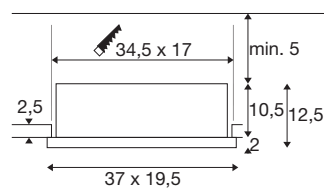

## KADUX

Deckeneinbauleuchte, double, 3000K, DALI 2, Touch, 30°, weiß

Erleben Sie eine hohe Lichtleistung und Effizienz für den Einsatz in Geschäften und Einzelhandelsumgebungen: KADUX ist unsere kardanisch aufgehängte Deckeneinbauleuchte, die als ein- oder zweiflämmige Variante in den Farben Weiß oder Schwarz und verschiedenen Farbtemperaturen (3000K/4000K) erhältlich ist. Dank der Schnellanchlussbox im geschlossenen Stahlgehäuse ist die Leuchte einfach zu installieren und so robust wie langlebig zugleich.

## TECHNISCHE DATEN

Art. Nr.	1008571
Anzahl unterschiedliche Lichtauslässe	2
IP Code	IP20
Montage	Einbau
Dimmbar	Ja
Technologie der Dimmung	DALI,Touch
Primäre Nennspannung	220-240V ~50/60 Hz
Sekundär Strom / Spannung	1400
Schutzklasse	II
Wattage	54 W
Umgebungstemperatur	80 °C
minimale Umgebungstemperatur	-20 °C
maximale Umgebungstemperatur	40 °C
Anzahl Leuchten an LS B16A	37
Anzahl Leuchten an LS C16A	74
Höhe Einschaltstrom	65 A
Dauer Einschaltstrom	100 µs
Lumen	3150 lm
Lichtfarbtemperatur	3000 Kelvin
Farbe	weiss/schwarz
CRI	90
Binning	6 SDCM

<b>Lebensdauer</b>	50000 h
<b>Risikogruppe</b>	1
<b>Länge</b>	37 cm
<b>Breite</b>	19.5 cm
<b>Höhe</b>	12.5 cm
<b>Nettogewicht</b>	2.8 kg
<b>Bruttogewicht</b>	3.24 kg
<b>Ausschnittsform</b>	quadratisch
<b>Einbaulänge</b>	34.5 cm
<b>Einbaubreite</b>	17 cm
<b>Einbautiefe</b>	12.5 cm