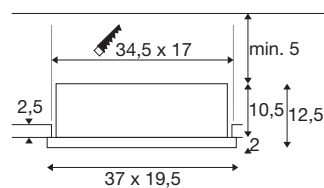

KADUX

Deckeneinbauleuchte, double, 3000K, DALI 2, Touch, 30°, schwarz

Erleben Sie eine hohe Lichtleistung und Effizienz für den Einsatz in Geschäften und Einzelhandelsumgebungen: KADUX ist unsere kardanisch aufgehängte Deckeneinbauleuchte, die als ein- oder zweiflämmige Variante in den Farben Weiß oder Schwarz und verschiedenen Farbtemperaturen (3000K/4000K) erhältlich ist. Dank der Schnellanchlussbox im geschlossenen Stahlgehäuse ist die Leuchte einfach zu installieren und so robust wie langlebig zugleich.

TECHNISCHE DATEN

Art. Nr.	1008572
Anzahl unterschiedliche Lichtauslässe	2
IP Code	IP20
Montage	Einbau
Dimmbar	Ja
Technologie der Dimmung	DALI,Touch
Primäre Nennspannung	220-240V ~50/60 Hz
Sekundär Strom / Spannung	1400
Schutzklasse	II
Wattage	54 W
Umgebungstemperatur	80 °C
minimale Umgebungstemperatur	-20 °C
maximale Umgebungstemperatur	40 °C
Anzahl Leuchten an LS B16A	37
Anzahl Leuchten an LS C16A	74
Höhe Einschaltstrom	65 A
Dauer Einschaltstrom	100 µs
Lumen	3150 lm
Lichtfarbtemperatur	3000 Kelvin
Farbe	schwarz/schwarz
CRI	90
Binning	6 SDCM

Lebensdauer	50000 h
Risikogruppe	1
Länge	37 cm
Breite	19.5 cm
Höhe	12.5 cm
Nettogewicht	2.8 kg
Bruttogewicht	3.24 kg
Ausschnittsform	quadratisch
Einbaulänge	34.5 cm
Einbaubreite	17 cm
Einbautiefe	12.5 cm