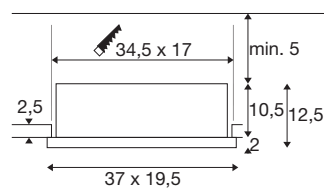

## KADUX

Deckeneinbauleuchte, double, 4000K, DALI 2, Touch, 30°, weiß

Erleben Sie eine hohe Lichtleistung und Effizienz für den Einsatz in Geschäften und Einzelhandelsumgebungen: KADUX ist unsere kardanisch aufgehängte Deckeneinbauleuchte, die als ein- oder zweiflämmige Variante in den Farben Weiß oder Schwarz und verschiedenen Farbtemperaturen (3000K/4000K) erhältlich ist. Dank der Schnellanchlussbox im geschlossenen Stahlgehäuse ist die Leuchte einfach zu installieren und so robust wie langlebig zugleich.

## TECHNISCHE DATEN

Art. Nr.	1008573
Anzahl unterschiedliche Lichtauslässe	2
IP Code	IP20
Montage	Einbau
Dimmbar	Ja
Technologie der Dimmung	DALI,Touch
Primäre Nennspannung	220-240V ~50/60 Hz
Sekundär Strom / Spannung	1400
Schutzklasse	II
Wattage	54 W
Umgebungstemperatur	80 °C
minimale Umgebungstemperatur	-20 °C
maximale Umgebungstemperatur	40 °C
Anzahl Leuchten an LS B16A	37
Anzahl Leuchten an LS C16A	74
Höhe Einschaltstrom	65 A
Dauer Einschaltstrom	100 µs
Lumen	3400 lm
Lichtfarbtemperatur	4000 Kelvin
Farbe	weiss/schwarz
CRI	90
Binning	6 SDCM

<b>Lebensdauer</b>	50000 h
<b>Risikogruppe</b>	1
<b>Länge</b>	37 cm
<b>Breite</b>	19.5 cm
<b>Höhe</b>	12.5 cm
<b>Nettogewicht</b>	2.8 kg
<b>Bruttogewicht</b>	3.24 kg
<b>Ausschnittsform</b>	quadratisch
<b>Einbaulänge</b>	34.5 cm
<b>Einbaubreite</b>	17 cm
<b>Einbautiefe</b>	12.5 cm