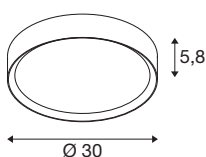

DECONA

lampa ścienna i ścienna, okrągła, 2700/3000K, 18W, PHASE, biały

Odkryj nowoczesny design w atrakcyjnej relacji ceny do jakości: Lampy ścienny i sufitowy DECONA są dostępne w dwóch różnych rozmiarach i kolorach: czarnym, białym lub z złotym pierścieniem wewnętrznym, aby dodać modny akcent kolorystyczny. Dzięki dostępnym osobno ramkom montażowym i zestawom zawieszek lampy można także instalować jako lampy wpuszczane i wiszące. A dzięki swojej klasyfikacji IP44 są one również odpowiednie do użytku w łazience.

DANE TECHNICZNE

Nr artykułu	1008577
Kod IP	IP44
Klasa odporności na uderzenia	IK 02
Odporność na uderzenia	0.2 Joule
Montaż	Wersja natynkowa
Ściemnialna	Tak
Technologia ściemniania	Fazowe sterowane malejąco
Pierwotne napięcie znamionowe	220-240V ~50/60 Hz
Prąd / napięcie wtórny	230
Klasy ochrony	I
Wydajność	18 W
Temperatura otoczenia	-20 °C
Temperatura otoczenia	45 °C
Strumień świetlny	1600/1600 lm
Temperatura barwy światła	2700/3000 Kelvin
Kolor	biały
CRI	90
Okres użytkowania	50000 h
Risk Group	0
Wysokość	5.8 cm
średnica	30 cm
Waga netto	1.28 kg

Waga brutto	1.48 kg
-------------	---------

Akcesoria

1008588	DECONA , Zestaw zawieszania, Długość przewodu 150cm, biały
1008585	DECONA , Ramka montażowa, Ø31,3 cm, biały