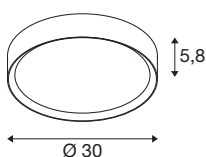

DECONA

Wand- und Deckenaufbauleuchte, rund, 2700/3000K, 18W, PHASE, schwarz

Entdecken Sie modernes Design zum attraktiven Preis-Leistungs-Verhältnis: Die DECONA Wand- und Deckenaufbauleuchten sind in zwei verschiedenen Größen und in den Farben Schwarz, Weiß oder mit einem goldenen Innenring erhältlich, um einen trendigen Farbakzent zu setzen. Durch separat erhältliche Einbaurahmen und Abhängesets lassen sich die Leuchten auch als Einbau- und Pendelleuchten installieren. Und dank ihrer Schutzklasse IP44 sind sie auch für den Einsatz im Badezimmer geeignet.

TECHNISCHE DATEN

Art. Nr.	1008578
IP Code	IP44
Schlagfestigkeitsklasse	IK 02
Schlagfestigkeit	0.2 Joule
Montage	Aufbau
Dimmbar	Ja
Technologie der Dimmung	Phasenabschnitt
Primäre Nennspannung	220-240V ~50/60 Hz
Sekundär Strom / Spannung	230
Schutzklasse	I
Wattage	18 W
minimale Umgebungstemperatur	-20 °C
maximale Umgebungstemperatur	45 °C
Lumen	1450/1450 lm
Lichtfarbtemperatur	2700/3000 Kelvin
Farbe	schwarz
CRI	90
Lebensdauer	50000 h
Risikogruppe	0
Höhe	5.8 cm
Durchmesser	30 cm
Nettogewicht	1.28 kg

Bruttogewicht	1.48 kg
---------------	---------

Zubehör

1008585	DECONA , Einbaurahmen, Ø31.3 cm, weiß
1008587	DECONA , Abhängeset, Pendellänge 150cm, schwarz