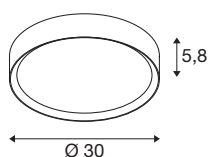

DECONA

Wand- und Deckenaufbauleuchte, rund, 2700/3000K, 18W, PHASE, weiß / gold

Entdecken Sie modernes Design zum attraktiven Preis-Leistungs-Verhältnis: Die DECONA Wand- und Deckenaufbauleuchten sind in zwei verschiedenen Größen und in den Farben Schwarz, Weiß oder mit einem goldenen Innenring erhältlich, um einen trendigen Farbakzent zu setzen. Durch separat erhältliche Einbaurahmen und Abhängesets lassen sich die Leuchten auch als Einbau- und Pendelleuchten installieren. Und dank ihrer Schutzklasse IP44 sind sie auch für den Einsatz im Badezimmer geeignet.

TECHNISCHE DATEN

Art. Nr.	1008579
IP Code	IP44
Schlagfestigkeitsklasse	IK 02
Schlagfestigkeit	0.2 Joule
Montage	Aufbau
Dimmbar	Ja
Technologie der Dimmung	Phasenabschnitt
Primäre Nennspannung	220-240V ~50/60 Hz
Sekundär Strom / Spannung	230
Schutzklasse	I
Wattage	18 W
minimale Umgebungstemperatur	-20 °C
maximale Umgebungstemperatur	45 °C
Lumen	1530/1530 lm
Lichtfarbtemperatur	2700/3000 Kelvin
Farbe	weiss/gold
CRI	90
Lebensdauer	50000 h
Risikogruppe	0
Höhe	5.8 cm
Durchmesser	30 cm
Nettogewicht	1.28 kg

Bruttogewicht	1.48 kg
---------------	---------

Zubehör

1008588	DECONA , Abhängeset, Pendellänge 150cm, weiß
1008585	DECONA , Einbaurah- men, Ø31.3 cm, weiß