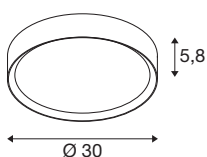

DECONA

Wand- und Deckenaufbauleuchte, rund, 2700/3000K, 18W, PHASE, schwarz / gold

Entdecken Sie modernes Design zum attraktiven Preis-Leistungs-Verhältnis: Die DECONA Wand- und Deckenaufbauleuchten sind in zwei verschiedenen Größen und in den Farben Schwarz, Weiß oder mit einem goldenen Innenring erhältlich, um einen trendigen Farbakzent zu setzen. Durch separat erhältliche Einbaurahmen und Abhängesets lassen sich die Leuchten auch als Einbau- und Pendelleuchten installieren. Und dank ihrer Schutzklasse IP44 sind sie auch für den Einsatz im Badezimmer geeignet.

TECHNISCHE DATEN

Art. Nr.	1008580
IP Code	IP44
Schlagfestigkeitsklasse	IK 02
Schlagfestigkeit	0.2 Joule
Montage	Aufbau
Dimmbar	Ja
Technologie der Dimmung	Phasenabschnitt
Primäre Nennspannung	220-240V ~50/60 Hz
Sekundär Strom / Spannung	230
Schutzklasse	I
Wattage	18 W
minimale Umgebungstemperatur	-20 °C
maximale Umgebungstemperatur	45 °C
Lumen	1560/1560 lm
Lichtfarbtemperatur	2700/3000 Kelvin
Farbe	schwarz/gold
CRI	90
Lebensdauer	50000 h
Risikogruppe	0
Höhe	5.8 cm
Durchmesser	30 cm
Nettogewicht	1.28 kg

Bruttogewicht	1.48 kg
---------------	---------

Zubehör

1008585	DECONA , Einbaurahmen, Ø31.3 cm, weiß
1008587	DECONA , Abhängeset, Pendellänge 150cm, schwarz