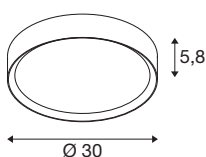

DECONA

lampa ścienna i sufitowa, okrągła, 2700/3000K, 18W, PHASE, czarny / złoty

Odkryj nowoczesny design w atrakcyjnej relacji ceny do jakości: Lampy sufitowe i ścienne DECONA są dostępne w dwóch różnych rozmiarach i kolorach: czarnym, białym lub z wewnętrznym złotym pierścieniem, aby dodać trendy akcent kolorystyczny. Dzięki osobno dostępnym ramkom montażowym i zestawom zawieszenia lampy można także zainstalować jako lampy wpuszczane i wiszące. A dzięki swojej klasyfikacji IP44 są również odpowiednie do użycia w łazience.

DANE TECHNICZNE

Nr artykułu	1008580
Kod IP	IP44
Klasa odporności na uderzenia	IK 02
Odporność na uderzenia	0.2 Joule
Montaż	Wersja natynkowa
Ściemnialna	Tak
Technologia ściemniania	Fazowe sterowane malejąco
Pierwotne napięcie znamionowe	220-240V ~50/60 Hz
Prąd / napięcie wtórny	230
Klasy ochrony	I
Wydajność	18 W
Temperatura otoczenia	-20 °C
Temperatura otoczenia	45 °C
Strumień świetlny	1560/1560 lm
Temperatura barwy światła	2700/3000 Kelvin
Kolor	czarny/złoty
CRI	90
Okres użytkowania	50000 h
Risk Group	0
Wysokość	5.8 cm
średnica	30 cm
Waga netto	1.28 kg

Waga brutto	1.48 kg
-------------	---------

Akcesoria

1008585	DECONA , Ramka montażowa, Ø31,3 cm, biały
1008587	DECONA , Zestaw zawieszania, Długość łańcucha 150cm, czarny